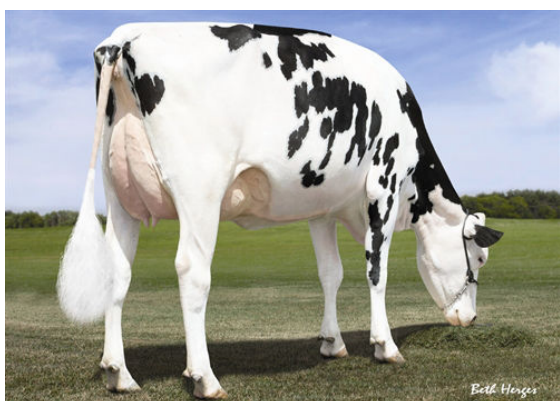

CONFORMAÇÃO		769 Rebanhos 1565 Filhas 98% Rep.		GEBV 26*APR
Conformação	1	Força Leiteira		4
Sistema Mamário	0	Garupa		3
Pernas & Pés	0	% B+ ou Melhor		67

PELLERAT KANE FALBALA

CALIXA CORONA KANE

MS C-HAVEN OMAN KOOL
 GRANDDAM